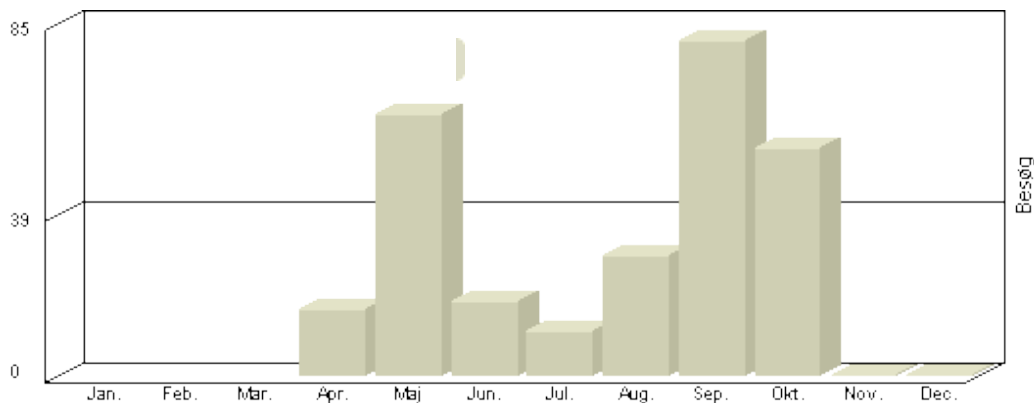

### Måned Besøg

Januar	<b>71</b>
Februar	<b>68</b>
Marts	<b>392</b>
April	<b>72</b>
Maj	-
Juni	-
Juli	-
August	-
September	-
Oktober	-
November	-
December	-

**Total** : 603, **Max.** : 392, **Gennemsnit** : 151, **Prognose** : 1.206

### Besøg Jyderup Skakklub

Viser antallet af unikke besøg, i den valgte periode.

### Besøg - År 2011

Måned	Besøg
Januar	0
Februar	0
Marts	0
April	0
Maj	25
Juni	92
Juli	67
August	91
September	91
Oktober	84
November	80
December	86

**Total : 616, Max. : 92, Gennemsnit : 51, Prognose : 616**

### Besøg Tornved Skakklub

Viser antallet af unikke besøg, i den valgte periode.