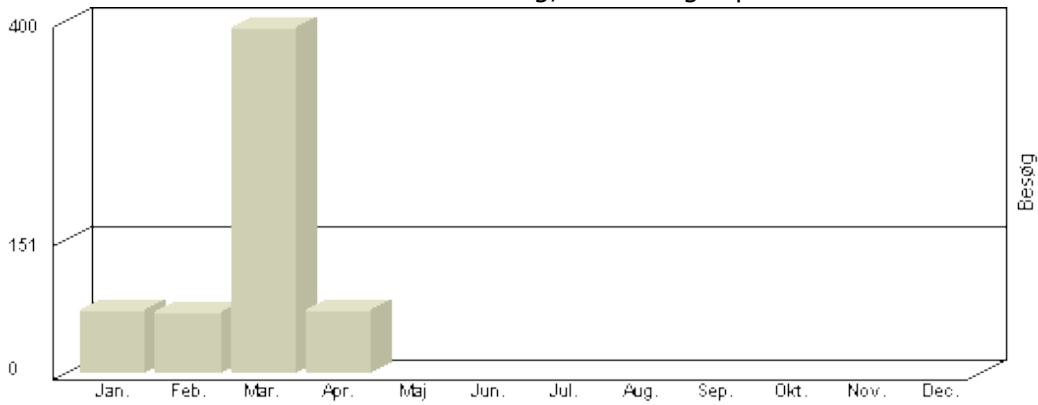

### Besøg Jyderup Skakklub

Viser antallet af unikke besøg, i den valgte periode.

### Besøg - Totalt

År	Besøg
2010	12
2011	616
2012	603

Total : 1.231, Max. : 616, Gennemsnit : 410, Prognose : 1.231

## Besøg Jyderup Skakklub

Viser antallet af unikke besøg, i den valgte periode.