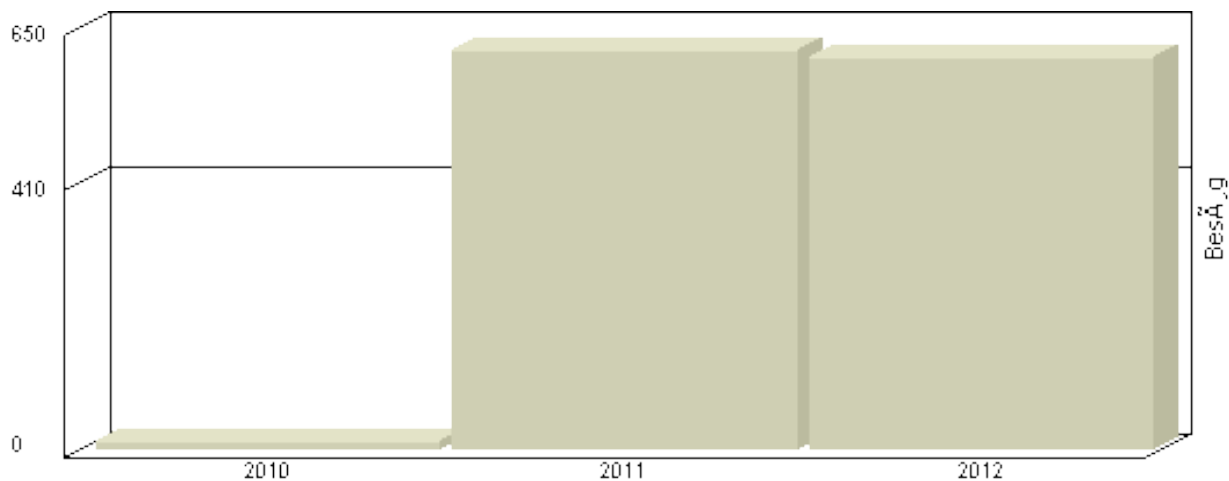

### Besøg Jyderup Skakklub

Viser antallet af unikke besøg, i den valgte periode.

### Besøg - Totalt

År	Besøg
2010	12
2011	616
2012	603

Total : 1.231, Max. : 616, Gennemsnit : 410, Prognose : 1.231

## Besøg Jyderup Skakklub

Viser antallet af unikke besøg, i den valgte periode.