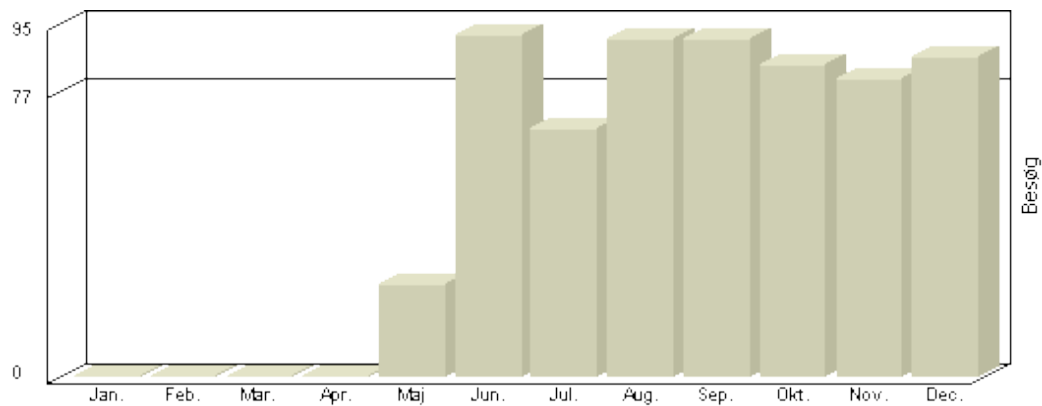

## Besøg Jyderup Skakklub

Viser antallet af unikke besøg, i den valgte periode.

## Besøg - År 2012

### Måned Besøg

Januar	<b>71</b>
Februar	<b>68</b>
Marts	<b>392</b>
April	<b>72</b>
Maj	-
Juni	-
Juli	-
August	-
September	-
Oktober	-
November	-
December	-

**Total** : 603, **Max.** : 392, **Gennemsnit** : 151, **Prognose** : 1.206

### Besøg Jyderup Skakklub

Viser antallet af unikke besøg, i den valgte periode.