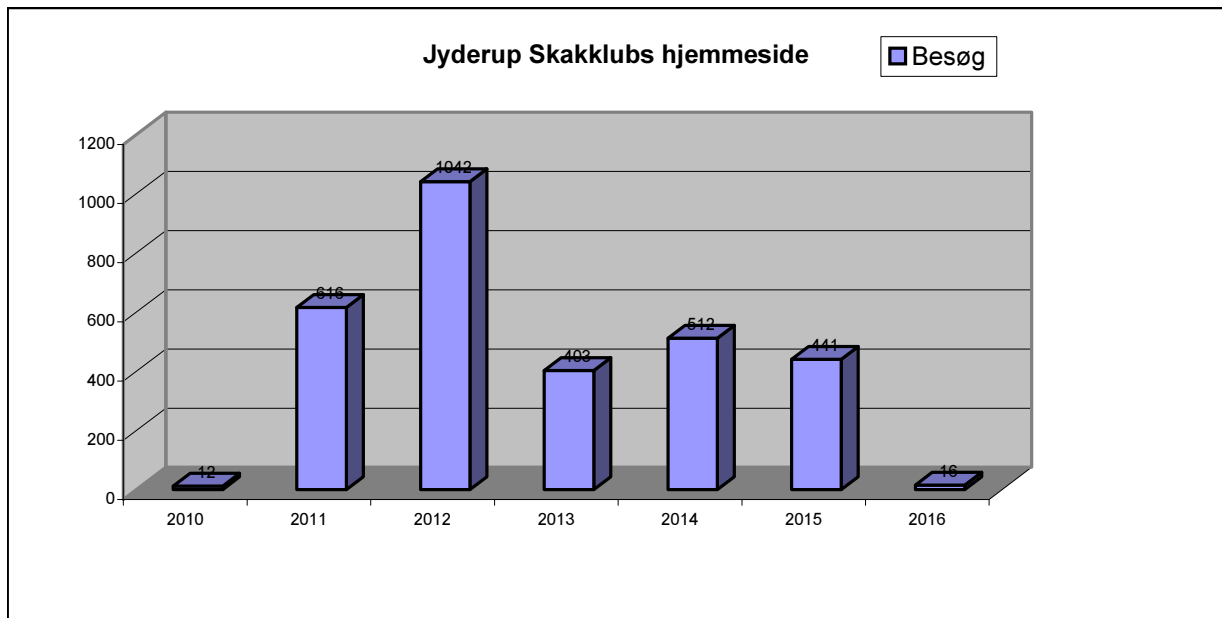

Besøg Jyderup Skakklub

Viser antallet af unikke besøg, i den valgte periode.

Besøg - Totalt

År	Besøg
2010	12
2011	616
2012	1042
2013	403
2014	512
2015	441
2016	16

Total : 3.042

Besøg Jyderup Skakklub

Viser antallet af unikke besøg, i den valgte periode.

Besøg - År 2016

Januar	17
Februar	-
Marts	-
April	-
Maj	-
Juni	-
Juli	-
August	-
September	-
Oktober	-
November	-
December	-

Total : 17, Max. : 17, Gennemsnit : 17, Prognose : 187

Besøg Jyderup Skakklub

Viser antallet af unikke besøg, i den valgte periode.

Besøg - År 2015

Januar	38
Februar	32
Marts	40
April	52
Maj	19
Juni	26
Juli	19
August	41
September	80
Oktober	51
November	29
December	14

Total : 441, Max. : 80, Gennemsnit : 37, Prognose : 441

Besøg Jyderup Skakklub