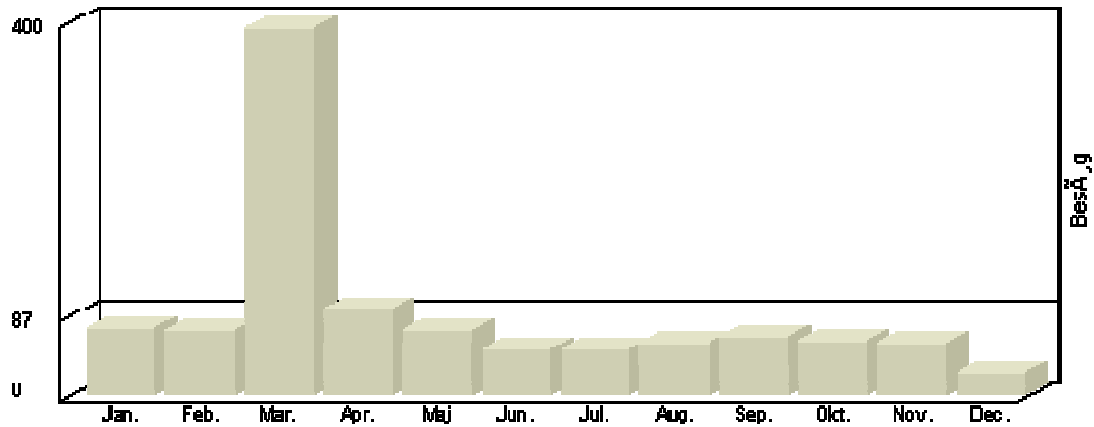

Viser antallet af unikke besøg, i den valgte periode.

Besøg - År 2014

Januar	35
Februar	27
Marts	26
April	33
Maj	46
Juni	26
Juli	48
August	96
September	51
Oktober	57
November	37
December	30

Total : 512, Max. : 96, Gennemsnit : 43, Prognose : 512

Besøg Jyderup Skakklub

Viser antallet af unikke besøg, i den valgte periode.

Besøg - År 2013

Januar	30
Februar	30
Marts	42
April	51
Maj	26
Juni	17
Juli	17
August	26
September	36
Oktober	38
November	45
December	45

Total : 403, Max. : 51, Gennemsnit : 34, Prognose : 403

Besøg Jyderup Skakklub

Viser antallet af unikke besøg, i den valgte periode.

Besøg - År 2012

Januar	71
Februar	68
Marts	392
April	92
Maj	70
Juni	48
Juli	48
August	55
September	63
Oktober	57
November	55
December	23