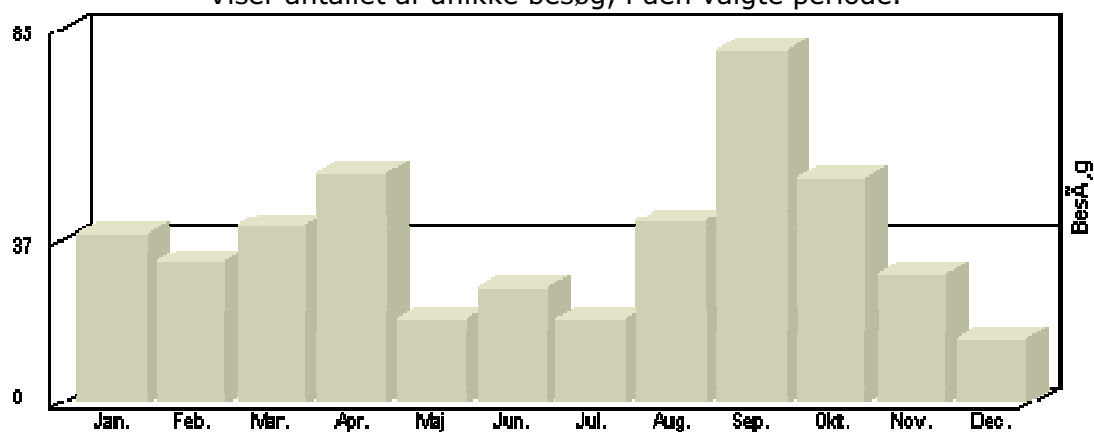

Besøg Jyderup Skakklub

Viser antallet af unikke besøg, i den valgte periode.

Besøg - Totalt

År	Besøg
2010	12
2011	616
2012	1042
2013	403
2014	512
2015	441
2016	16

Total : 3.042

Besøg Jyderup Skakklub

Viser antallet af unikke besøg, i den valgte periode.

Besøg - År 2016

Januar	17
Februar	-
Marts	-
April	-
Maj	-
Juni	-
Juli	-
August	-
September	-
Oktober	-
November	-
December	-

Total : 17, Max. : 17, Gennemsnit : 17, Prognose : 187

Besøg Jyderup Skakklub

Viser antallet af unikke besøg, i den valgte periode.

Besøg - År 2015

Januar	38
Februar	32
Marts	40
April	52
Maj	19
Juni	26
Juli	19
August	41
September	80
Oktober	51
November	29
December	14

Total : 441, Max. : 80, Gennemsnit : 37, Prognose : 441

Besøg Jyderup Skakklub

Viser antallet af unikke besøg, i den valgte periode.

Besøg - År 2014

Januar	35
Februar	27
Marts	26
April	33
Maj	46
Juni	26
Juli	48
August	96
September	51
Oktober	57
November	37
December	30

Total : 512, Max. : 96, Gennemsnit : 43, Prognose : 512