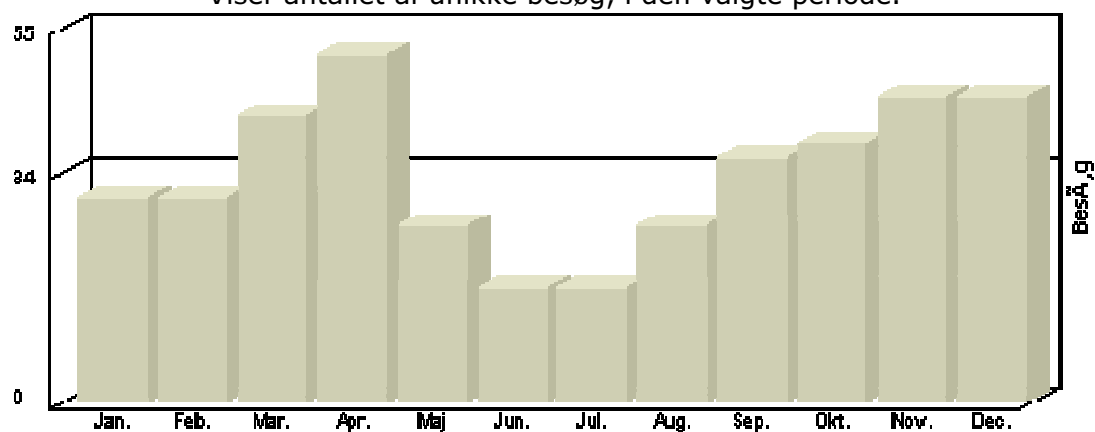

Besøg - År 2015

Januar	38
Februar	32
Marts	40
April	52
Maj	19
Juni	26
Juli	19
August	41
September	80
Oktober	51
November	29
December	14

Total : 441, Max. : 80, Gennemsnit : 37, Prognose : 441

Besøg Jyderup Skakklub

Viser antallet af unikke besøg, i den valgte periode.

Besøg - År 2014

Januar	35
Februar	27
Marts	26
April	33
Maj	46
Juni	26
Juli	48
August	96
September	51
Oktober	57
November	37
December	30

Total : 512, Max. : 96, Gennemsnit : 43, Prognose : 512

Besøg Jyderup Skakklub

Viser antallet af unikke besøg, i den valgte periode.

Besøg - År 2013

Januar	30
Februar	30
Marts	42
April	51
Maj	26
Juni	17
Juli	17
August	26
September	36
Oktober	38
November	45
December	45