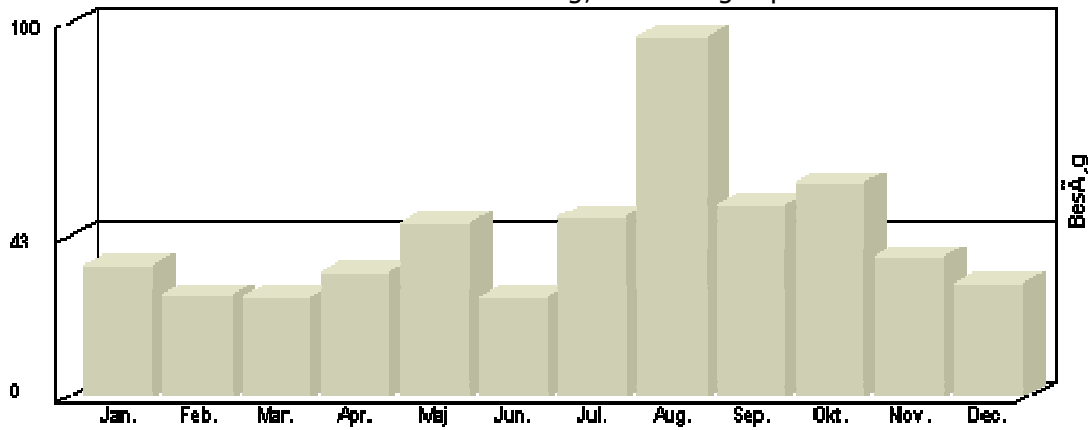

Besøg Jyderup Skakklub

Viser antallet af unikke besøg, i den valgte periode.

Besøg - Totalt

År	Besøg
2010	12
2011	616
2012	1042
2013	403
2014	512
2015	441
2016	16

Total : 3.042

Besøg Jyderup Skakklub

Viser antallet af unikke besøg, i den valgte periode.

Besøg - År 2016

Januar	17
Februar	-
Marts	-
April	-
Maj	-
Juni	-
Juli	-
August	-
September	-
Oktober	-
November	-
December	-

Total : 17, Max. : 17, Gennemsnit : 17, Prognose : 187

Besøg Jyderup Skakklub

Viser antallet af unikke besøg, i den valgte periode.

Besøg - År 2015

Januar	38
Februar	32
Marts	40
April	52
Maj	19
Juni	26
Juli	19
August	41
September	80
Oktober	51
November	29
December	14

Total : 441, Max. : 80, Gennemsnit : 37, Prognose : 441

Besøg Jyderup Skakklub

Viser antallet af unikke besøg, i den valgte periode.

Besøg - År 2014

Januar	35
Februar	27
Marts	26
April	33
Maj	46
Juni	26
Juli	48
August	96
September	51
Oktober	57
November	37
December	30

Total : 512, Max. : 96, Gennemsnit : 43, Prognose : 512